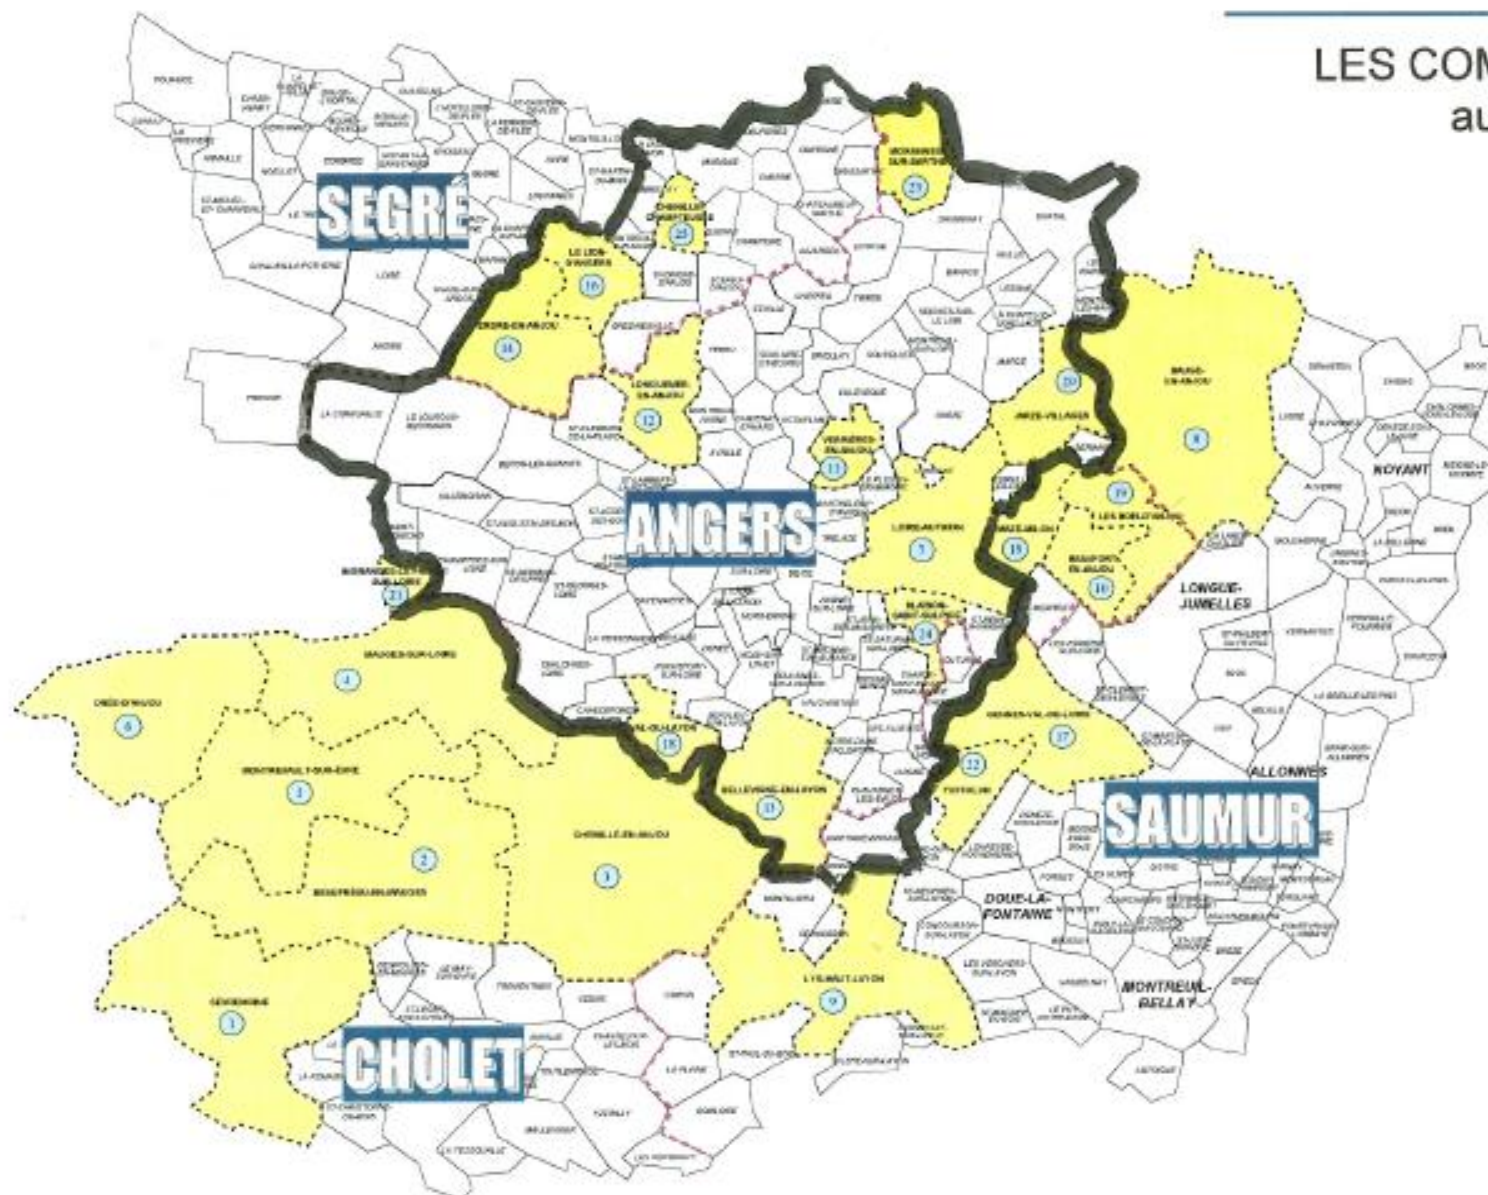

MAINE-ET-LOIRE

LES COMMUNES NOUVELLES au 1^{er} janvier 2016

--- Limite arrondissement

Arrêté préfectoral pris

- 1 SEVREMOINE (24 970 hab)
- 2 BEAUPRÉAU-EN-MAUGES (22 485 hab)
- 3 CHEMILLÉ-EN-ANJOU (21 304 hab)
- 4 MAUGES-SUR-LOIRE (18 250 hab)
- 5 MONTREVAULT-SUR-ÈVRE (16 087 hab)
- 6 DRÉE-D'ANJOU (15 480 hab)
- 7 LOIRE-AUTHION (15 471 hab)
- 8 BAUGÉ-EN-ANJOU (11 873 hab)
- 9 LYS-HAUT-LAYON (8 251 hab)
- 10 BEAUFORT-EN-ANJOU (7 009 hab)
- 11 VERRIÈRES-EN-ANJOU (6 973 hab)
- 12 LONGUENÉE-EN-ANJOU (6 211 hab)
- 13 BELLEVIGNE-EN-LAYON (5 712 hab)
- 14 ERDRE-EN-ANJOU (5 608 hab)
- 15 MAZÉ-MILON (5 578 hab)
- 16 LE LION-D'ANGERS (4 465 hab)
- 17 GENNES-VAL-DE-LOIRE (4 423 hab)
- 18 VAL-DU-LAYON (3 265 hab)
- 19 LES BOIS-D'ANJOU (2 922 hab)
- 20 JARZÉ-VILLAGES (2 722 hab)
- 21 INGRANDES-LE FRESNE SUR LOIRE (2 638 hab)
- 22 TUFFALUN (2 208 hab)
- 23 MORANNES-SUR-SARTHE (2 060 hab)
- 24 BLAISON-SAINT-SULPICE (1 234 hab)
- 25 CHENILLE-CHAMPEUSSE (368 hab)