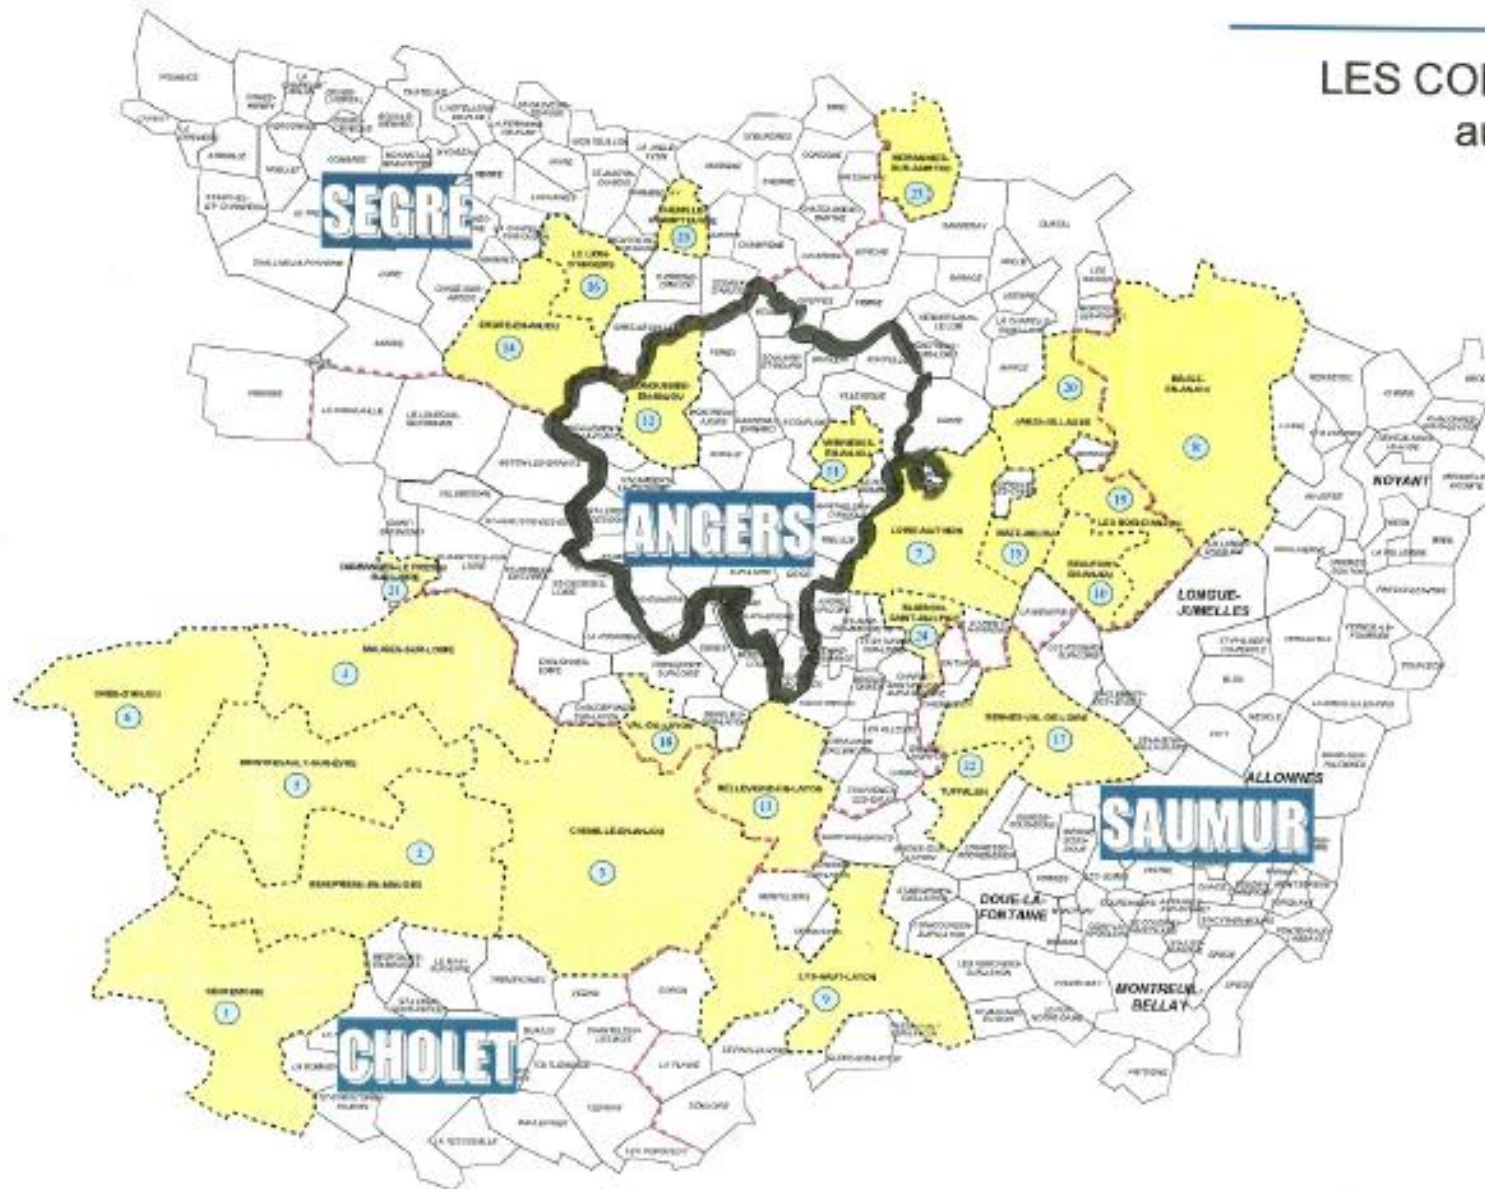

MAINE-ET-LOIRE

LES COMMUNES NOUVELLES au 1^{er} janvier 2016

--- Limite arrondissement

Arrêté préfectoral pris

- 1 SEVREMOINE (24 970 hab)
- 2 BEAUPRÉAU-EN-MAUGES (22 485 hab)
- 3 CHEMILLÉ-EN-ANJOU (21 304 hab)
- 4 MAUGES-SUR-LOIRE (18 250 hab)
- 5 MONTREVAULT-SUR-EVRE (16 067 hab)
- 6 CRÉE-D'ANJOU (15 480 hab)
- 7 LOIRE-AUTHION (15 471 hab)
- 8 BAUGÉ-EN-ANJOU (11 873 hab)
- 9 LYS-HAUT-LAYON (8 251 hab)
- 10 BEAUFORT-EN-ANJOU (7 009 hab)
- 11 VERRIÈRES-EN-ANJOU (6 973 hab)
- 12 LONGUENEE-EN-ANJOU (6 211 hab)
- 13 BELLEVIGNE-EN-LAYON (5 712 hab)
- 14 ERDRE-EN-ANJOU (5 608 hab)
- 15 MAZÉ-MILON (5 578 hab)
- 16 LE LION-D'ANGERS (4 465 hab)
- 17 GENNES-VAL-DE-LOIRE (4 423 hab)
- 18 VAL-DU-LAYON (3 265 hab)
- 19 LES BOIS-D'ANJOU (2 922 hab)
- 20 JARZÉ-VILLAGES (2 722 hab)
- 21 INGRANDES-LE FRESNE SUR LOIRE (2 638 hab)
- 22 TUFFALUN (2 208 hab)
- 23 MORANNES-SUR-SARTHE (2 060 hab)
- 24 BLAISON-SAINT-SULPICE (1 234 hab)
- 25 CHENILLE-CHAMPEUSSE (368 hab)

carte au 21 décembre 2015

Réalisation Préfecture de Maine-et-Loire - DRCL